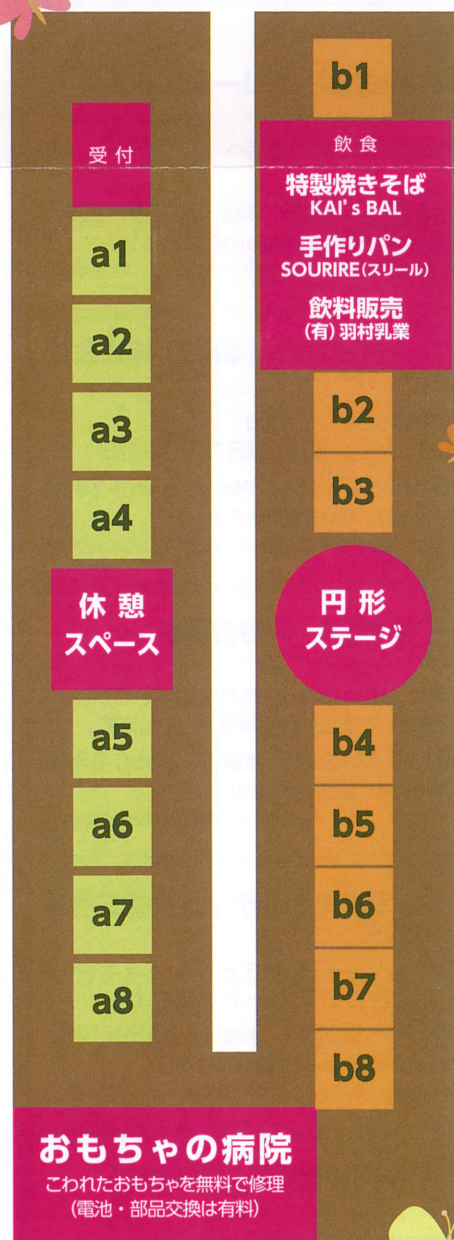

会場案内

幼稚園ブース

企業・行政・イベントブース

a1	えほんのこうかん場 おうちで読まなくなった絵本を、ブース内のほしい本と交換できるトレーディングコーナーです。	あきる野市 私立幼稚園協会
a2	たのしくつくろう！ オリジナル メモスタンド!!	多摩川幼稚園 ☎ 042-558-0218 〒197-0825 あきる野市雨間 430
a3	みんなで ストライク!!	秋川文化幼稚園 ☎ 042-558-5773 〒197-0834 あきる野市引田 388
a4	つくってかぶってだいへんしん! すてきなおめんを つくってみよう	すもも木幼稚園 ☎ 042-558-8593 〒197-0804 あきる野市秋川 6-17-10
a5	『つりぼり ひので』 これであなたもつり名人!	日の出幼稚園 ☎ 042-597-3253 〒190-0182 日の出町平井 2209
a6	おいでよ花畑へ はなかつぱとあそぼう!!	秋川幼稚園 ☎ 042-596-0630 〒197-0144 あきる野市山田 951
a7	おさんぽどうぶつを 作ろう!! ~カプラもあるよ~	草花幼稚園 ☎ 042-558-3018 〒197-0802 あきる野市草花 3060
a8	つくってあそぼう! たけぽっくり	ほうりんじ幼稚園 ☎ 042-558-9067 〒197-0822 あきる野市小川東 2-12-24

b1	消防PRコーナー	秋川消防署
b2	エレクトーン おためし会 本物の「ぶっぶる」と写真撮影会	(株)ヤマハミュージックリテイリング ★ ユニスタイルあきる野 ☎ 042-559-7945 FAX 042-559-7963 197-0804 あきる野市秋川 2-10-5
b3	カブトムシの幼虫 つかみ取り 学校紹介	菅生学園初等学校 ☎ 042-559-9101 FAX 042-559-9120 〒197-0801 あきる野市菅生 1468
b4	(一社)多摩産材活用 あきがわ木工連	☎ 042-519-9343 FAX 042-519-9344 〒190-0171 あきる野市養沢 849
b5	ロボット教室 無料体験会	★ チャレンジ学習塾 ☎ 042-533-3964 〒192-0825 あきる野市秋川 1-1-13-303
b6	いすづくりの ワークショップ ぬり絵コーナー 新築・住宅の相談・写真展示	株式会社 来住野工務店 ☎ 042-595-1225 FAX 042-595-1440 〒190-0164 あきる野市五日市 1029
b7	缶バッジ 制作	★ イシツカ写真館 ☎ 042-596-0270 FAX 042-596-1491 〒190-0164 あきる野市五日市 150
b8	あきる野市 健康福祉部障がい者支援課 健康課 子ども家庭部	

1. **EVENT** 円形ステージ
2. 10:00 開会式
   - 10:15 るのママ吹奏楽団
   - 12:00 大抽選会①
   - 13:00 ユニスタイルあきる野
     エレクトーン演奏
     マウンテンズ
   - 13:30
   - 14:00 大抽選会②
   - 15:00 閉会式

ことしも開催！大抽選会！！
小学生以下限定、豪華景品が当たる大抽選会を今年も開催するよ！受付で配布している応募用紙に記入して、抽選箱に入れてね！
12:00～ 大抽選会①
14:00～ 大抽選会②
景品協賛：(株)寿美屋、(有)松村精肉店
(株)ジャクパ東京支部 他
★印の企業、団体様よりご協賛いただきました
発表時に不在の場合は権利を放棄したとみなします